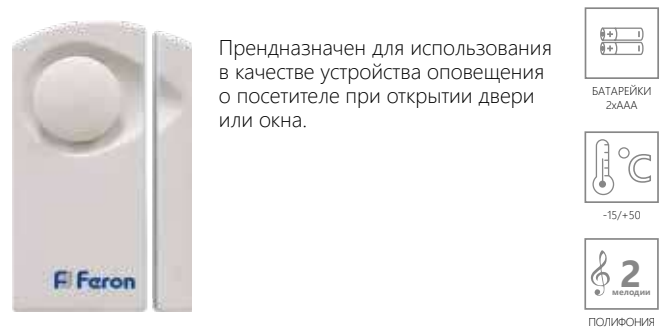

007-D звонок-сигнализация

Артикул	Степень защиты базы/кнопки	Размеры базы, В x Ш x Г, мм	Размеры кнопки, В x Ш x Г, мм	Кодирование сигнала	Кол-во в коробке
23602	IP20/IP20	70 x 31 x 21	70 x 9 x 9	есть	10/80